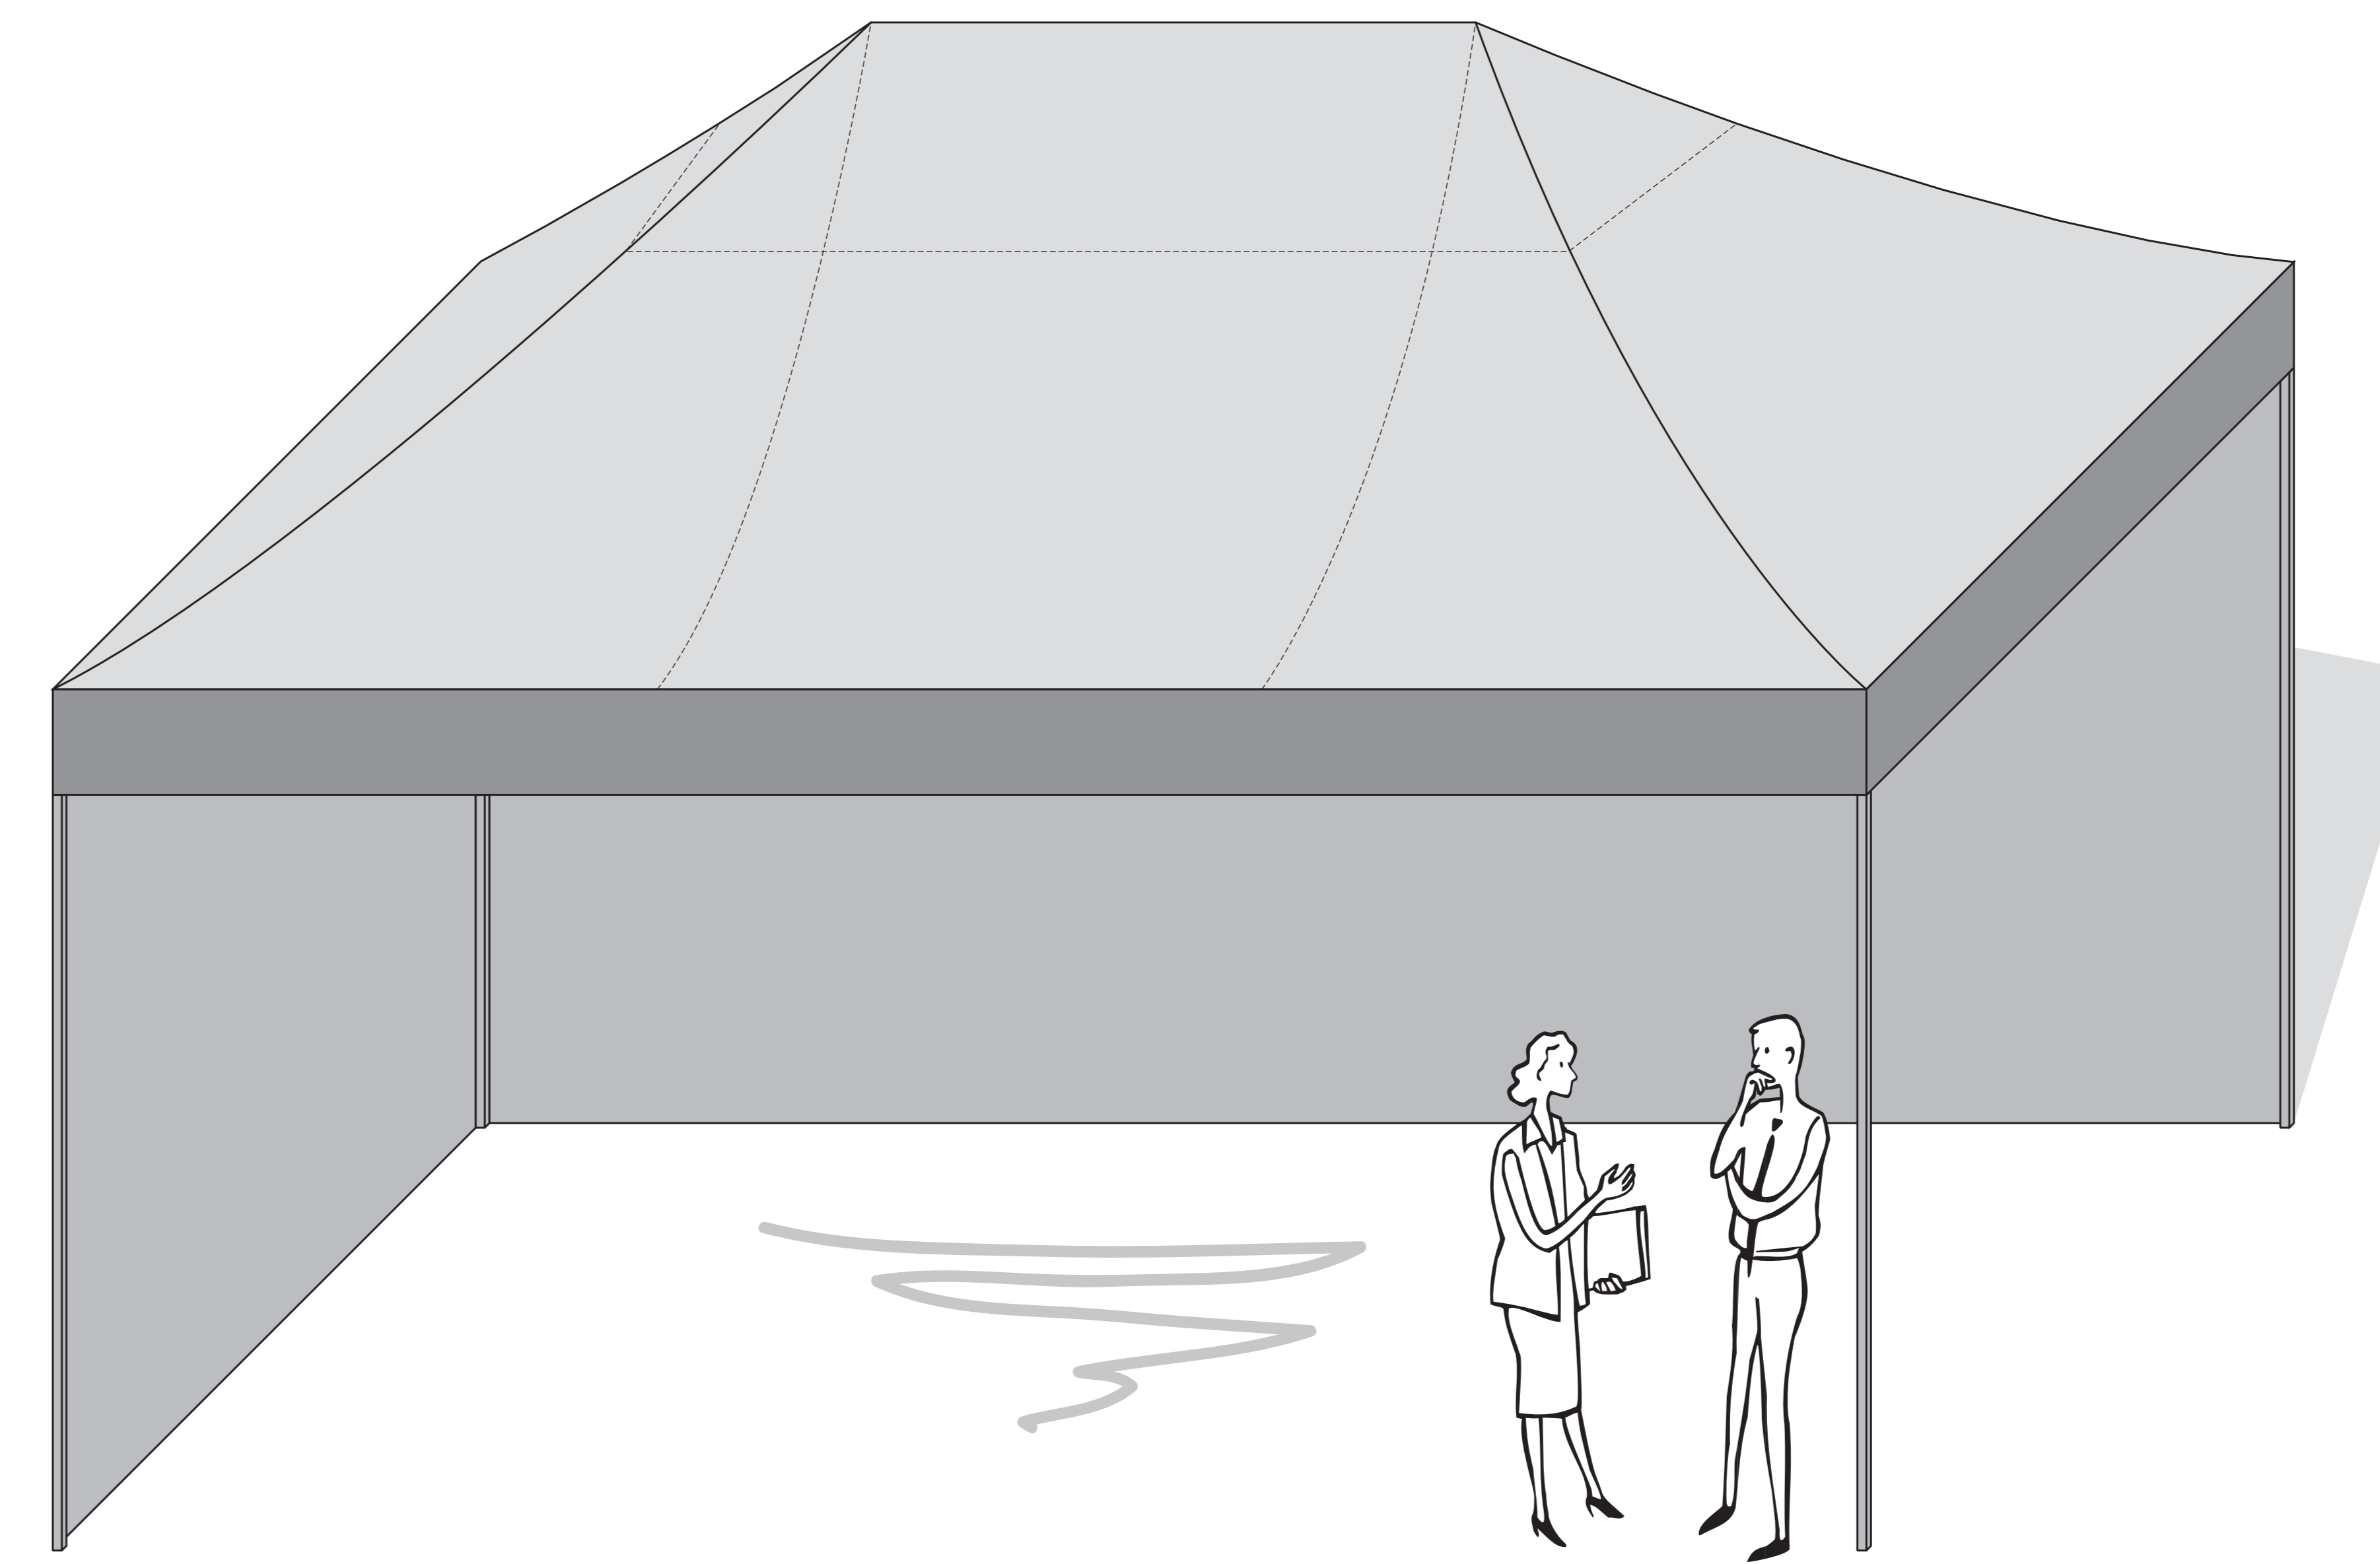

Format: 6,0 x 4,0 m

Projekt/Kunde:

Standard-Farben

hellrot | light red
Pantone 485C

rot | red
Pantone 201C

blau | blue
Pantone 2728C

dunkelblau | dark blue
Pantone 533C

grün | green
Pantone 349C

dunkelgrün | dark green
Pantone 3308C

schwarz | black

Standard-Farben - Farbwahl
- Wählen Sie Ihre Wunschfarbe für Dach, Volant und Seitenwände aus

Dach: Pant. _____

Volant: Pant. _____

Seitenwand: Pant. _____