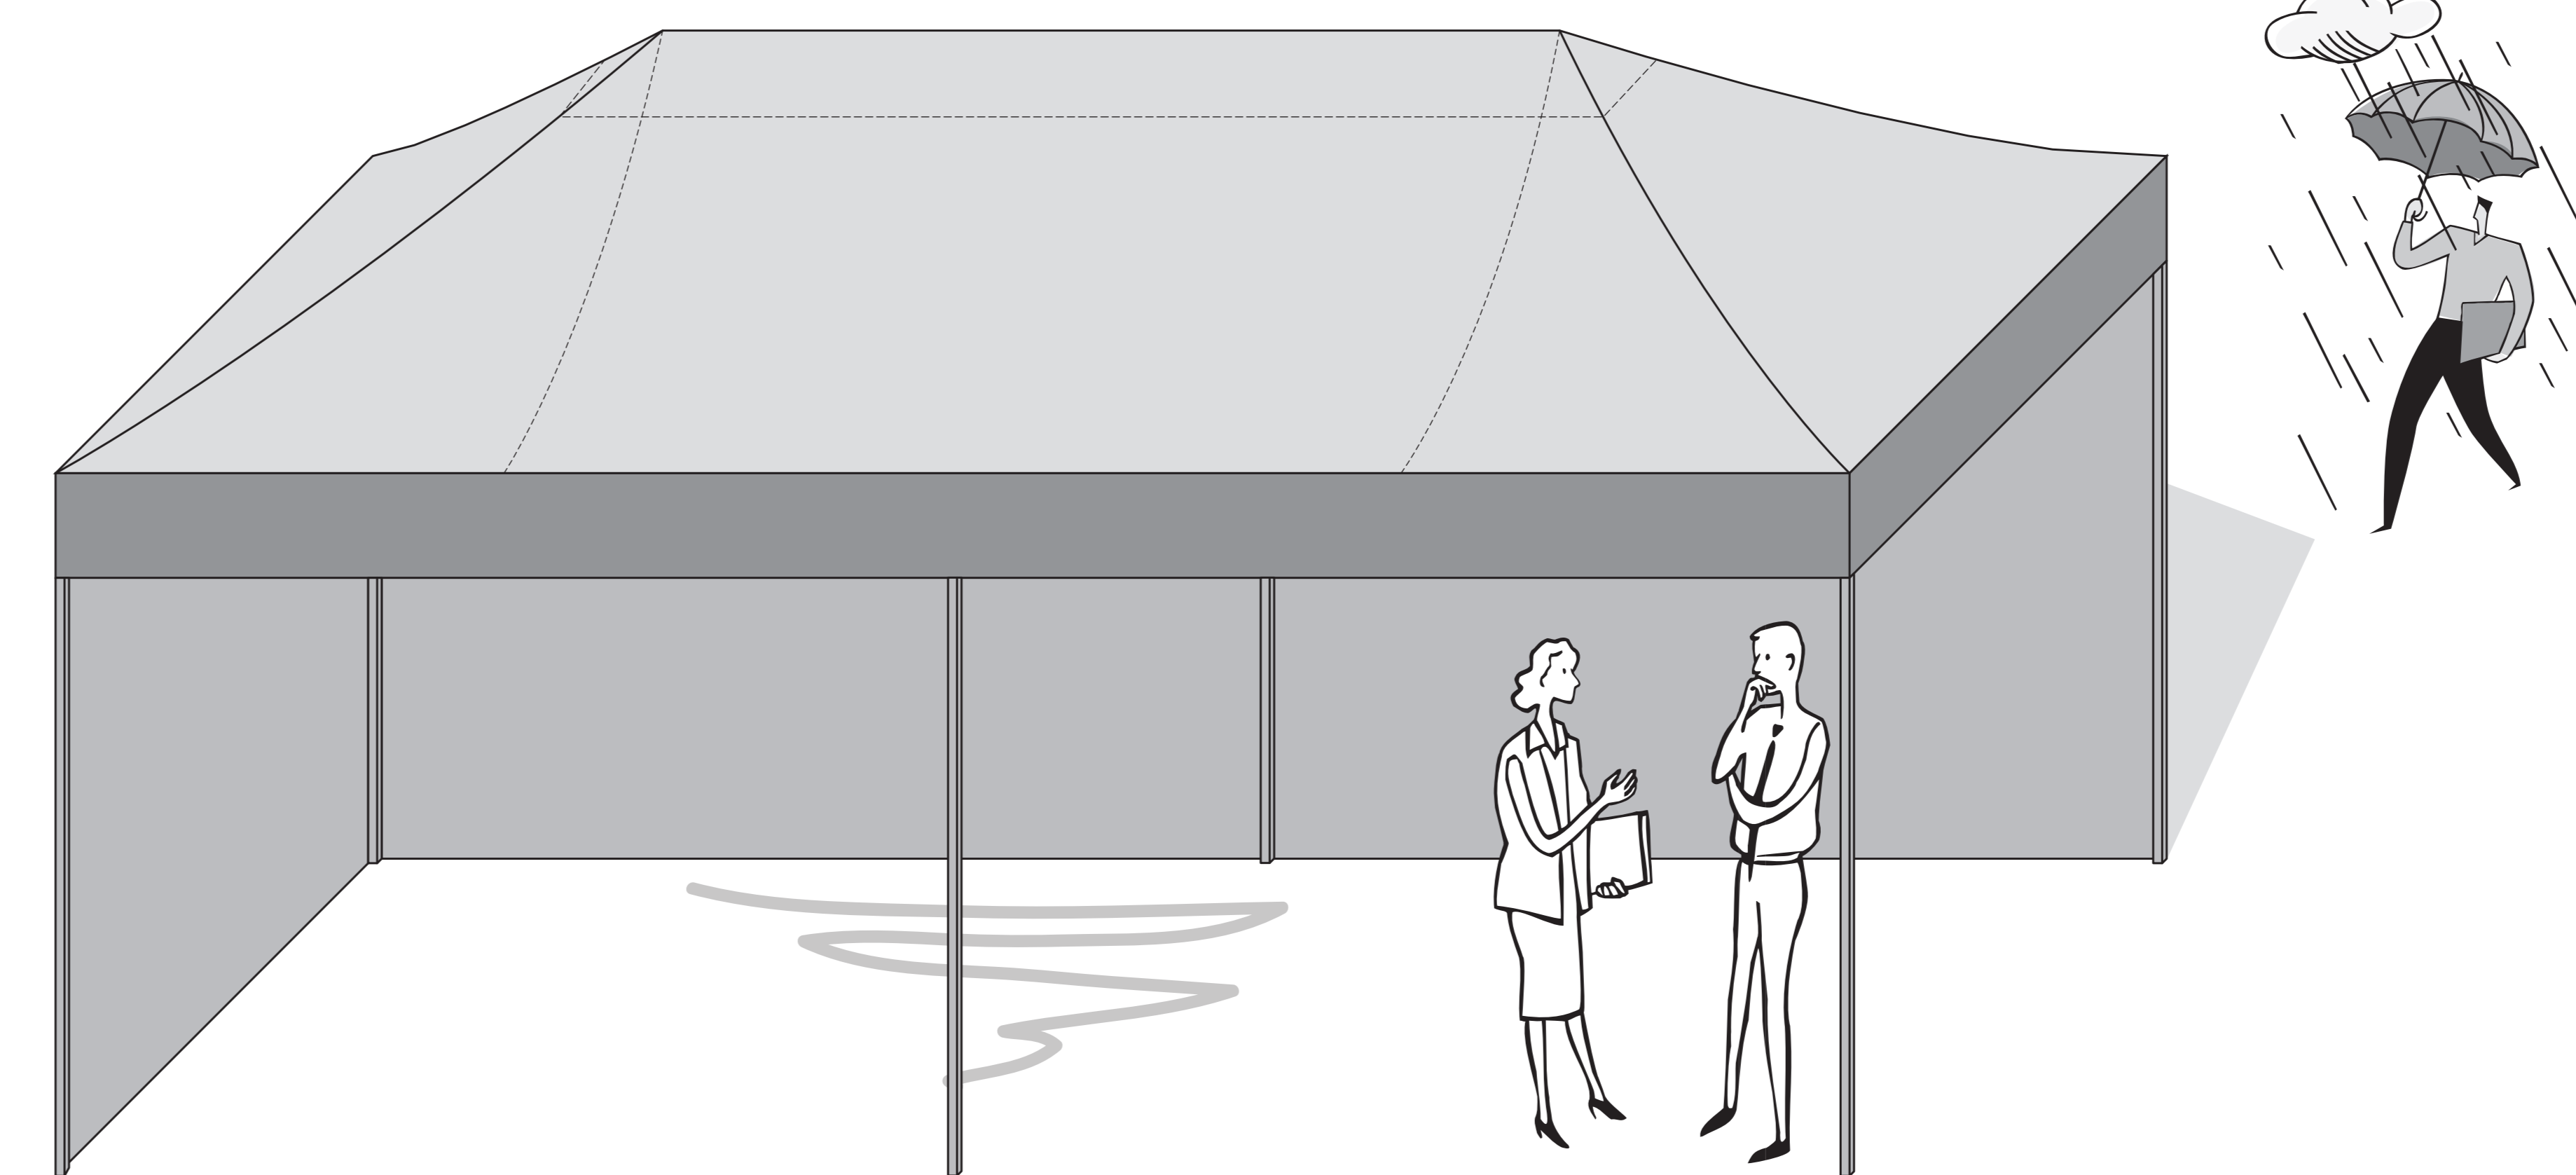

Format: 6,0 x 3,0 m

Projekt/Kunde:

Standard-Farben

hellrot | light red
Pantone 485C

rot | red
Pantone 201C

blau | blue
Pantone 2728C

dunkelblau | dark blue
Pantone 533C

grün | green
Pantone 349C

dunkelgrün | dark green
Pantone 3308C

schwarz | black

Standard-Farben - Farbwahl
- Wählen Sie Ihre Wunschfarbe für Dach, Volant und Seitenwände aus

Dach: Pant. _____

Volant: Pant. _____

Seitenwand: Pant. _____