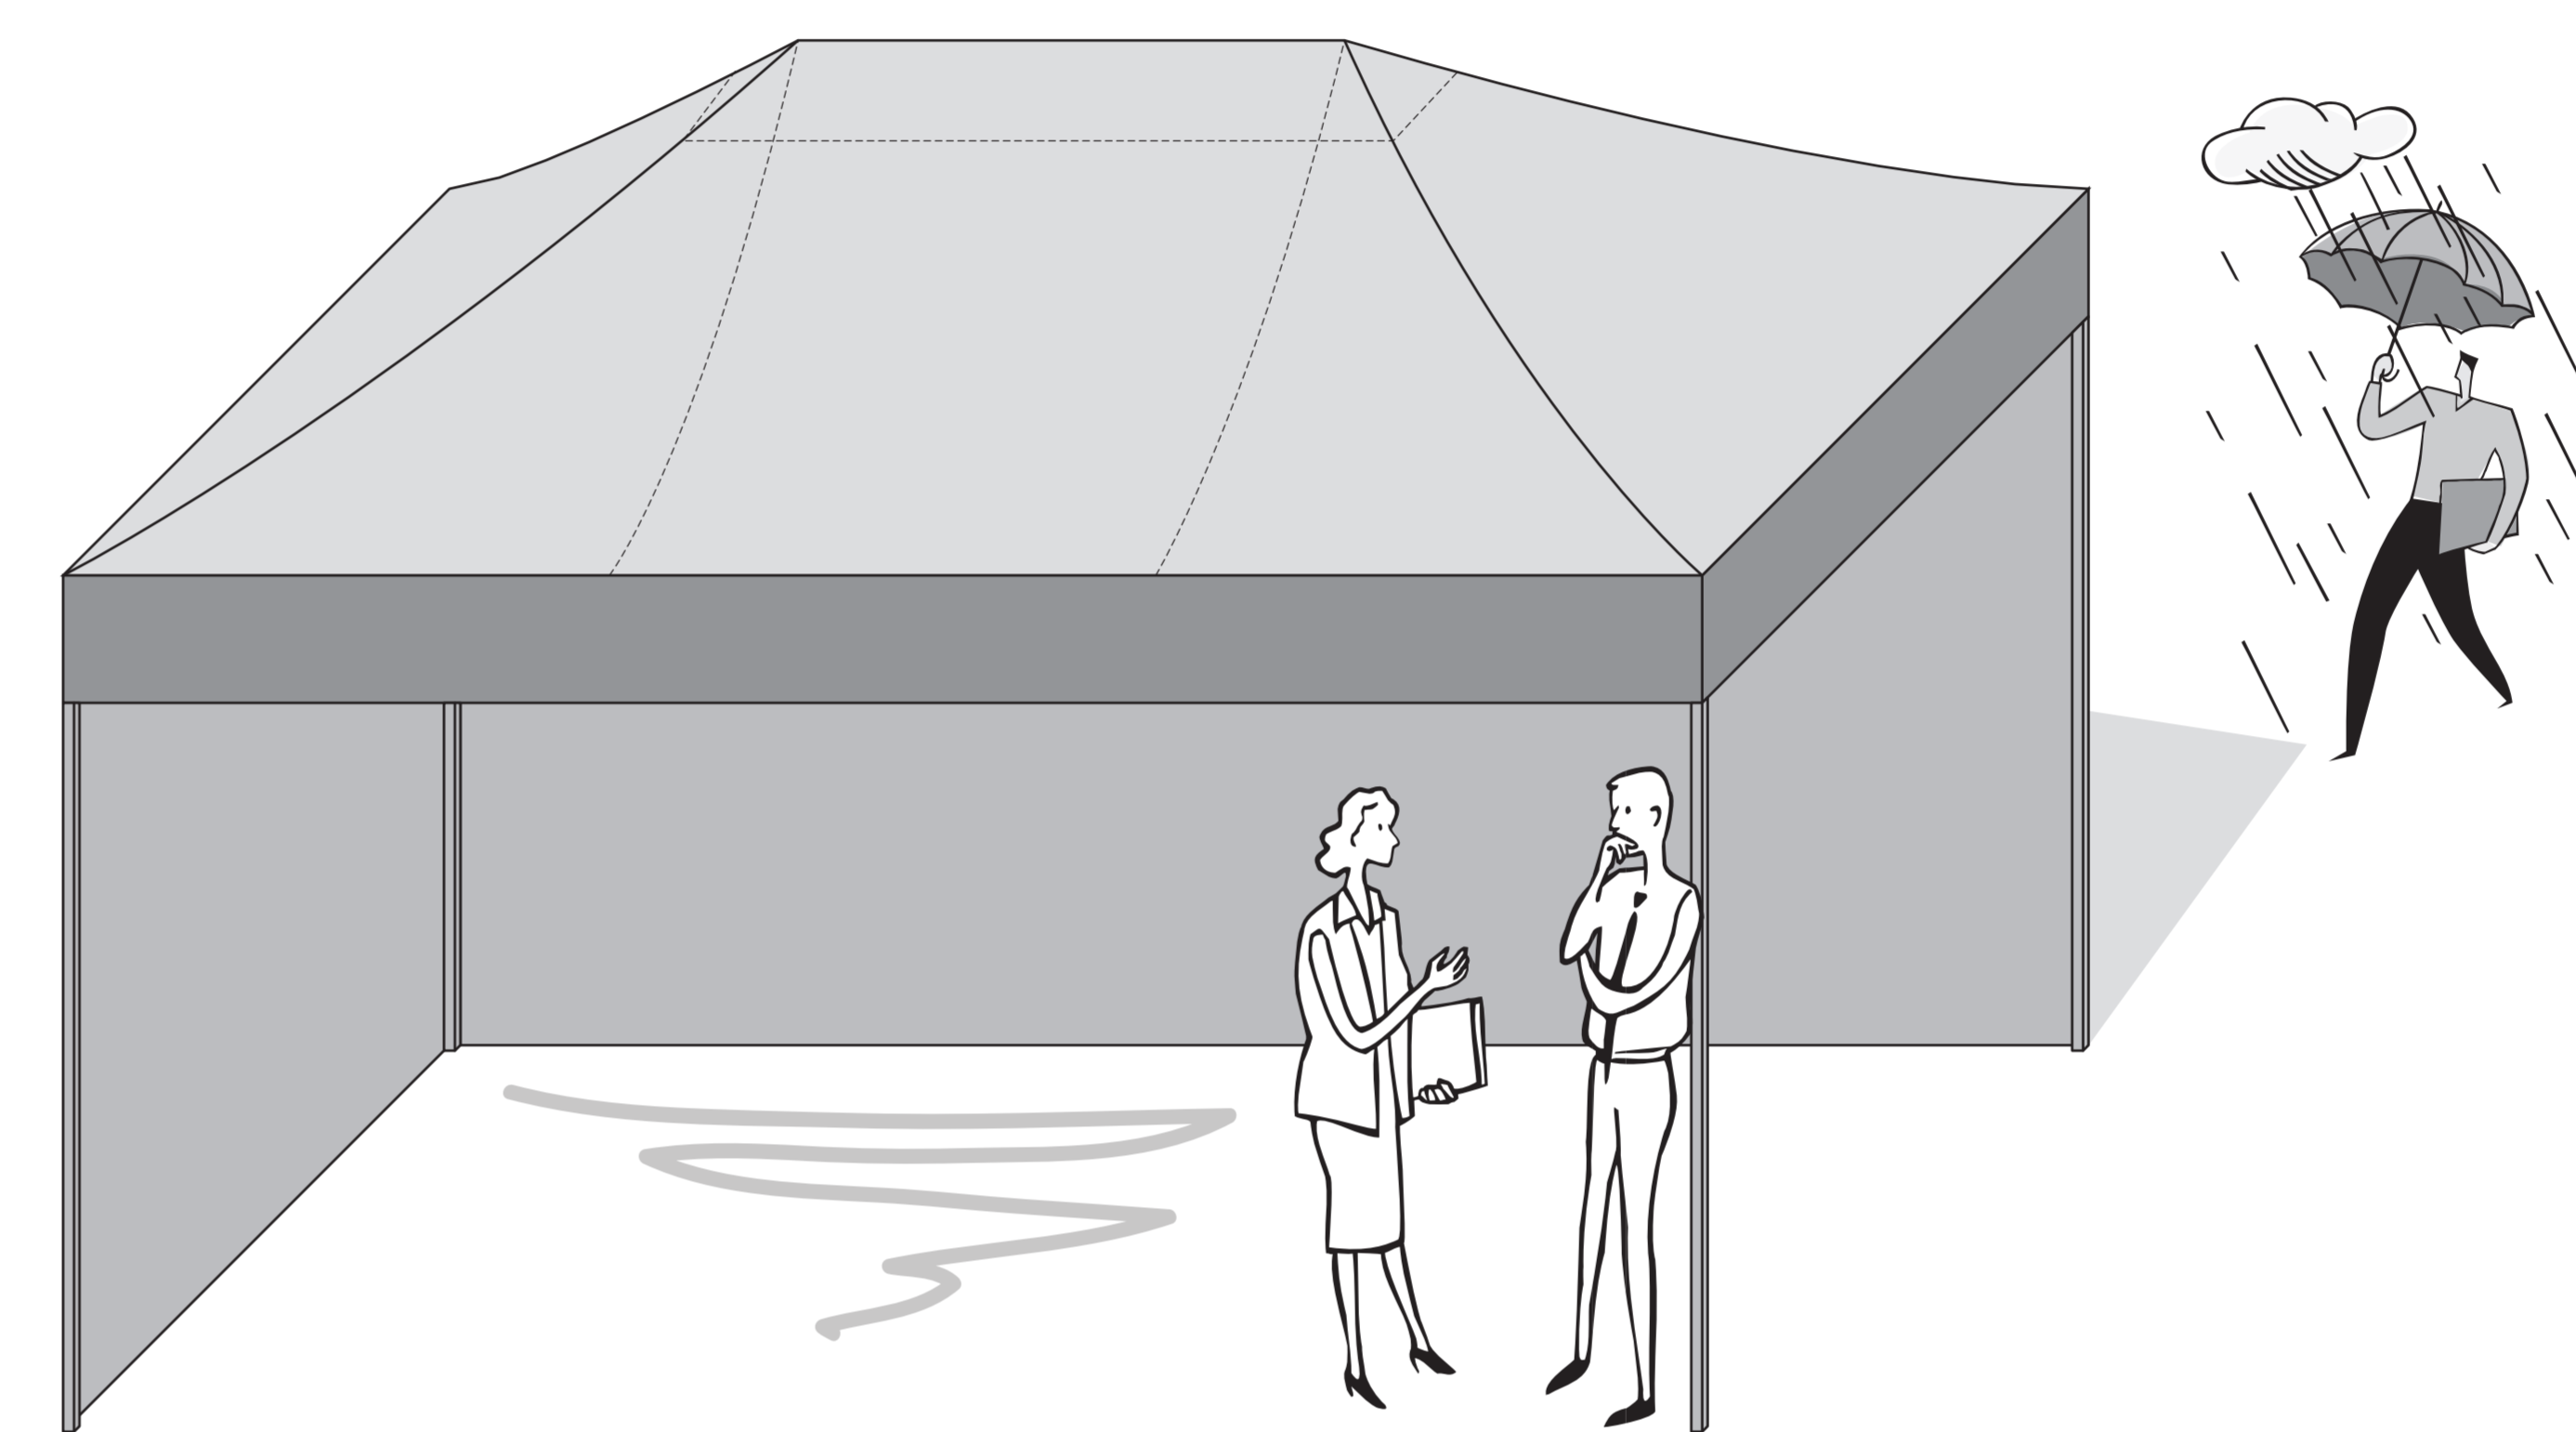

Format: 4,5 x 3,0 m

Projekt/Kunde:

Standard-Farben

	weiss white		hellrot light red Pantone 485C
	sand sand Pantone 468		rot red Pantone 201C
	grau grey Pantone cool grey 3		blau blue Pantone 2728C
	silber silver Pantone 877		dunkelblau dark blue Pantone 533C
	gelb yellow Pantone 116		grün green Pantone 349C
	orange orange Pantone 021C		dunkelgrün dark green Pantone 3308C
			schwarz black

Standard-Farben - Farbwahl
- Wählen Sie Ihre Wunschfarbe für Dach, Volant und Seitenwände aus

Dach: Pant. _____

Volant: Pant. _____

Seitenwand: Pant. _____

Druckfarben *

- **Farben in Pantone angeben!**
Layoutfarben auf Bildschirm und Druck können von den Pantonefarben abweichen. Produktionstechnisch bedingt können Stoff- und Druckfarben leicht von den Pantonefarben abweichen.

Produktion

- **Abweichungen durch das Vernähen sind möglich.**
Wir können nicht garantieren, dass farbige Flächen entlang der Nähte immer parallel sind.

4.5m

3m