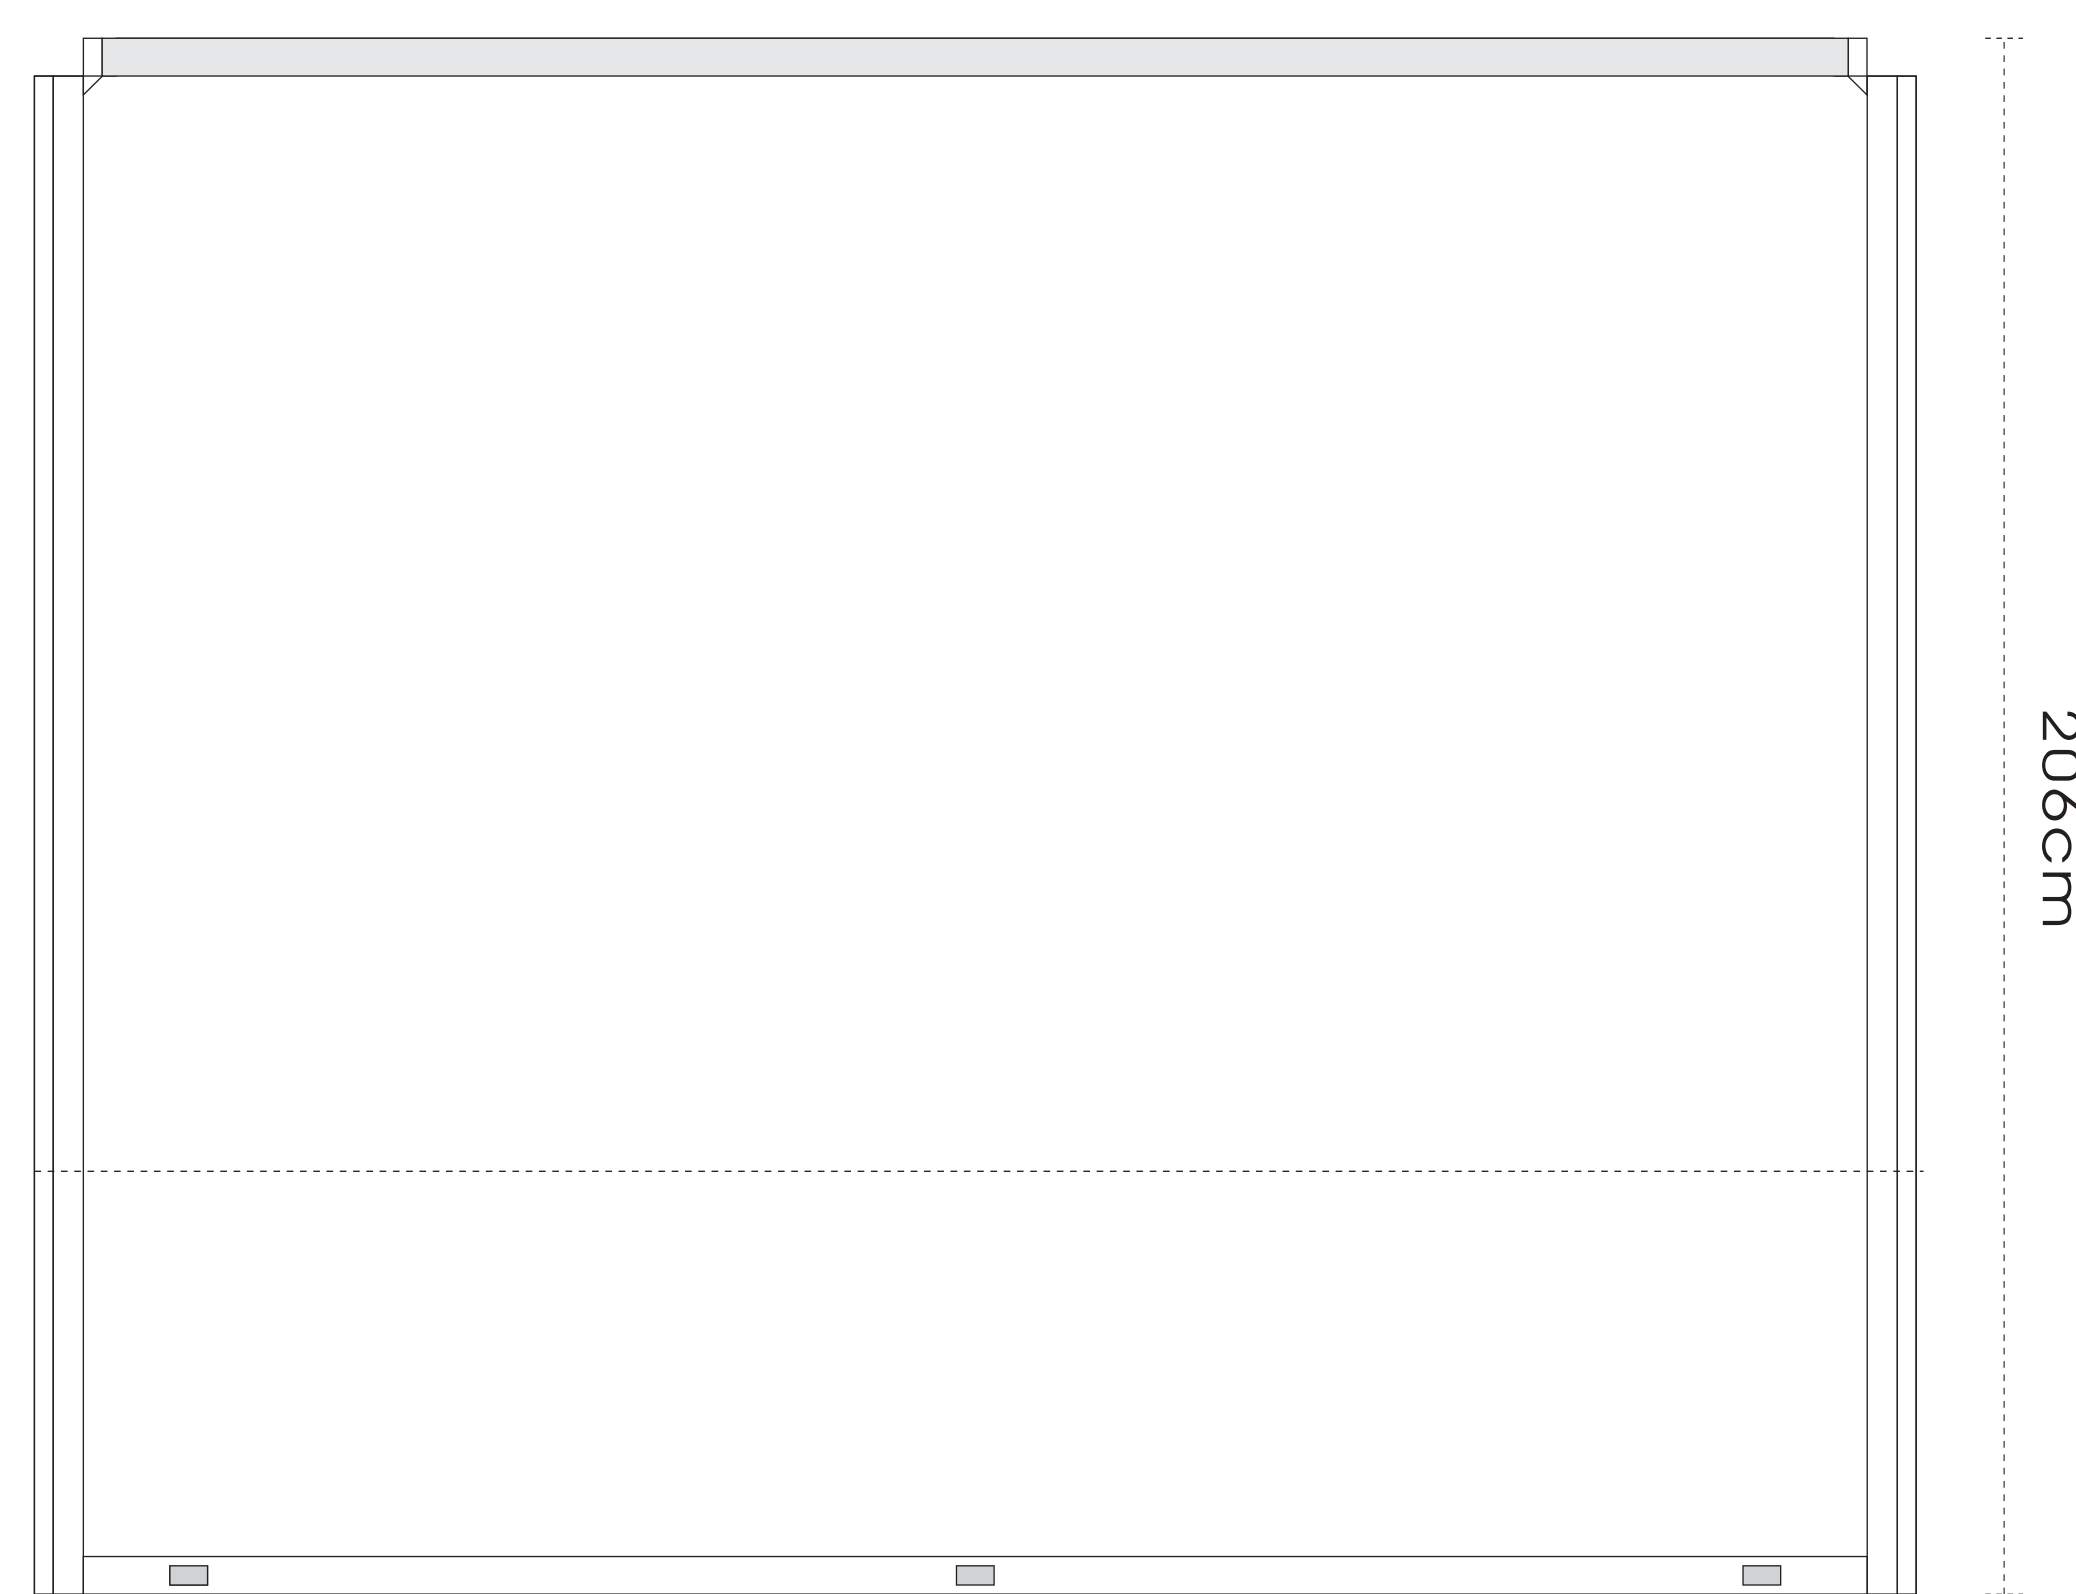

Format: 3,75 x 2,5 m

Projekt/Kunde:

Standard-Farben

	weiss   white		hellrot   light red Pantone 485C
	sand   sand Pantone 468		rot   red Pantone 201C
	grau   grey Pantone cool grey 3		blau   blue Pantone 2728C
	silber   silver Pantone 877		dunkelblau   dark blue Pantone 533C
	gelb   yellow Pantone 116		grün   green Pantone 349C
	orange   orange Pantone 021C		dunkelgrün   dark green Pantone 3308C
			schwarz   black

Standard-Farben - Farbwahl

- Wählen Sie Ihre Wunschfarbe für Dach, Volant und Seitenwände aus

Dach: Pant. \_\_\_\_\_

Volant: Pant. \_\_\_\_\_

Seitenwand: Pant. \_\_\_\_\_

Druckfarben \*

- Farben in Pantone angeben!  
Layoutfarben auf Bildschirm und Druck können von den Pantonefarben abweichen. Produktionstechnisch bedingt können Stoff- und Druckfarben leicht von den Pantonefarben abweichen.

1. Pantone \_\_\_\_\_

2. Pantone \_\_\_\_\_

3. Pantone \_\_\_\_\_

4. Pantone \_\_\_\_\_

5. Pantone \_\_\_\_\_

6. Pantone \_\_\_\_\_

Druckdaten

- Lieferung der Druckdaten als Pfade/Vektoren. Auch Schriften in Pfade umwandeln.  
- Mindestauflösung für Bilder 45 dpi im Originalformat. Optimal wären 75 dpi und mehr!

Produktion

- Abweichungen durch das Vernähen sind möglich. Wir können nicht garantieren, dass farbige Flächen entlang der Nähte immer parallel sind.

2,5m

250cm

3,75m

375cm

206cm