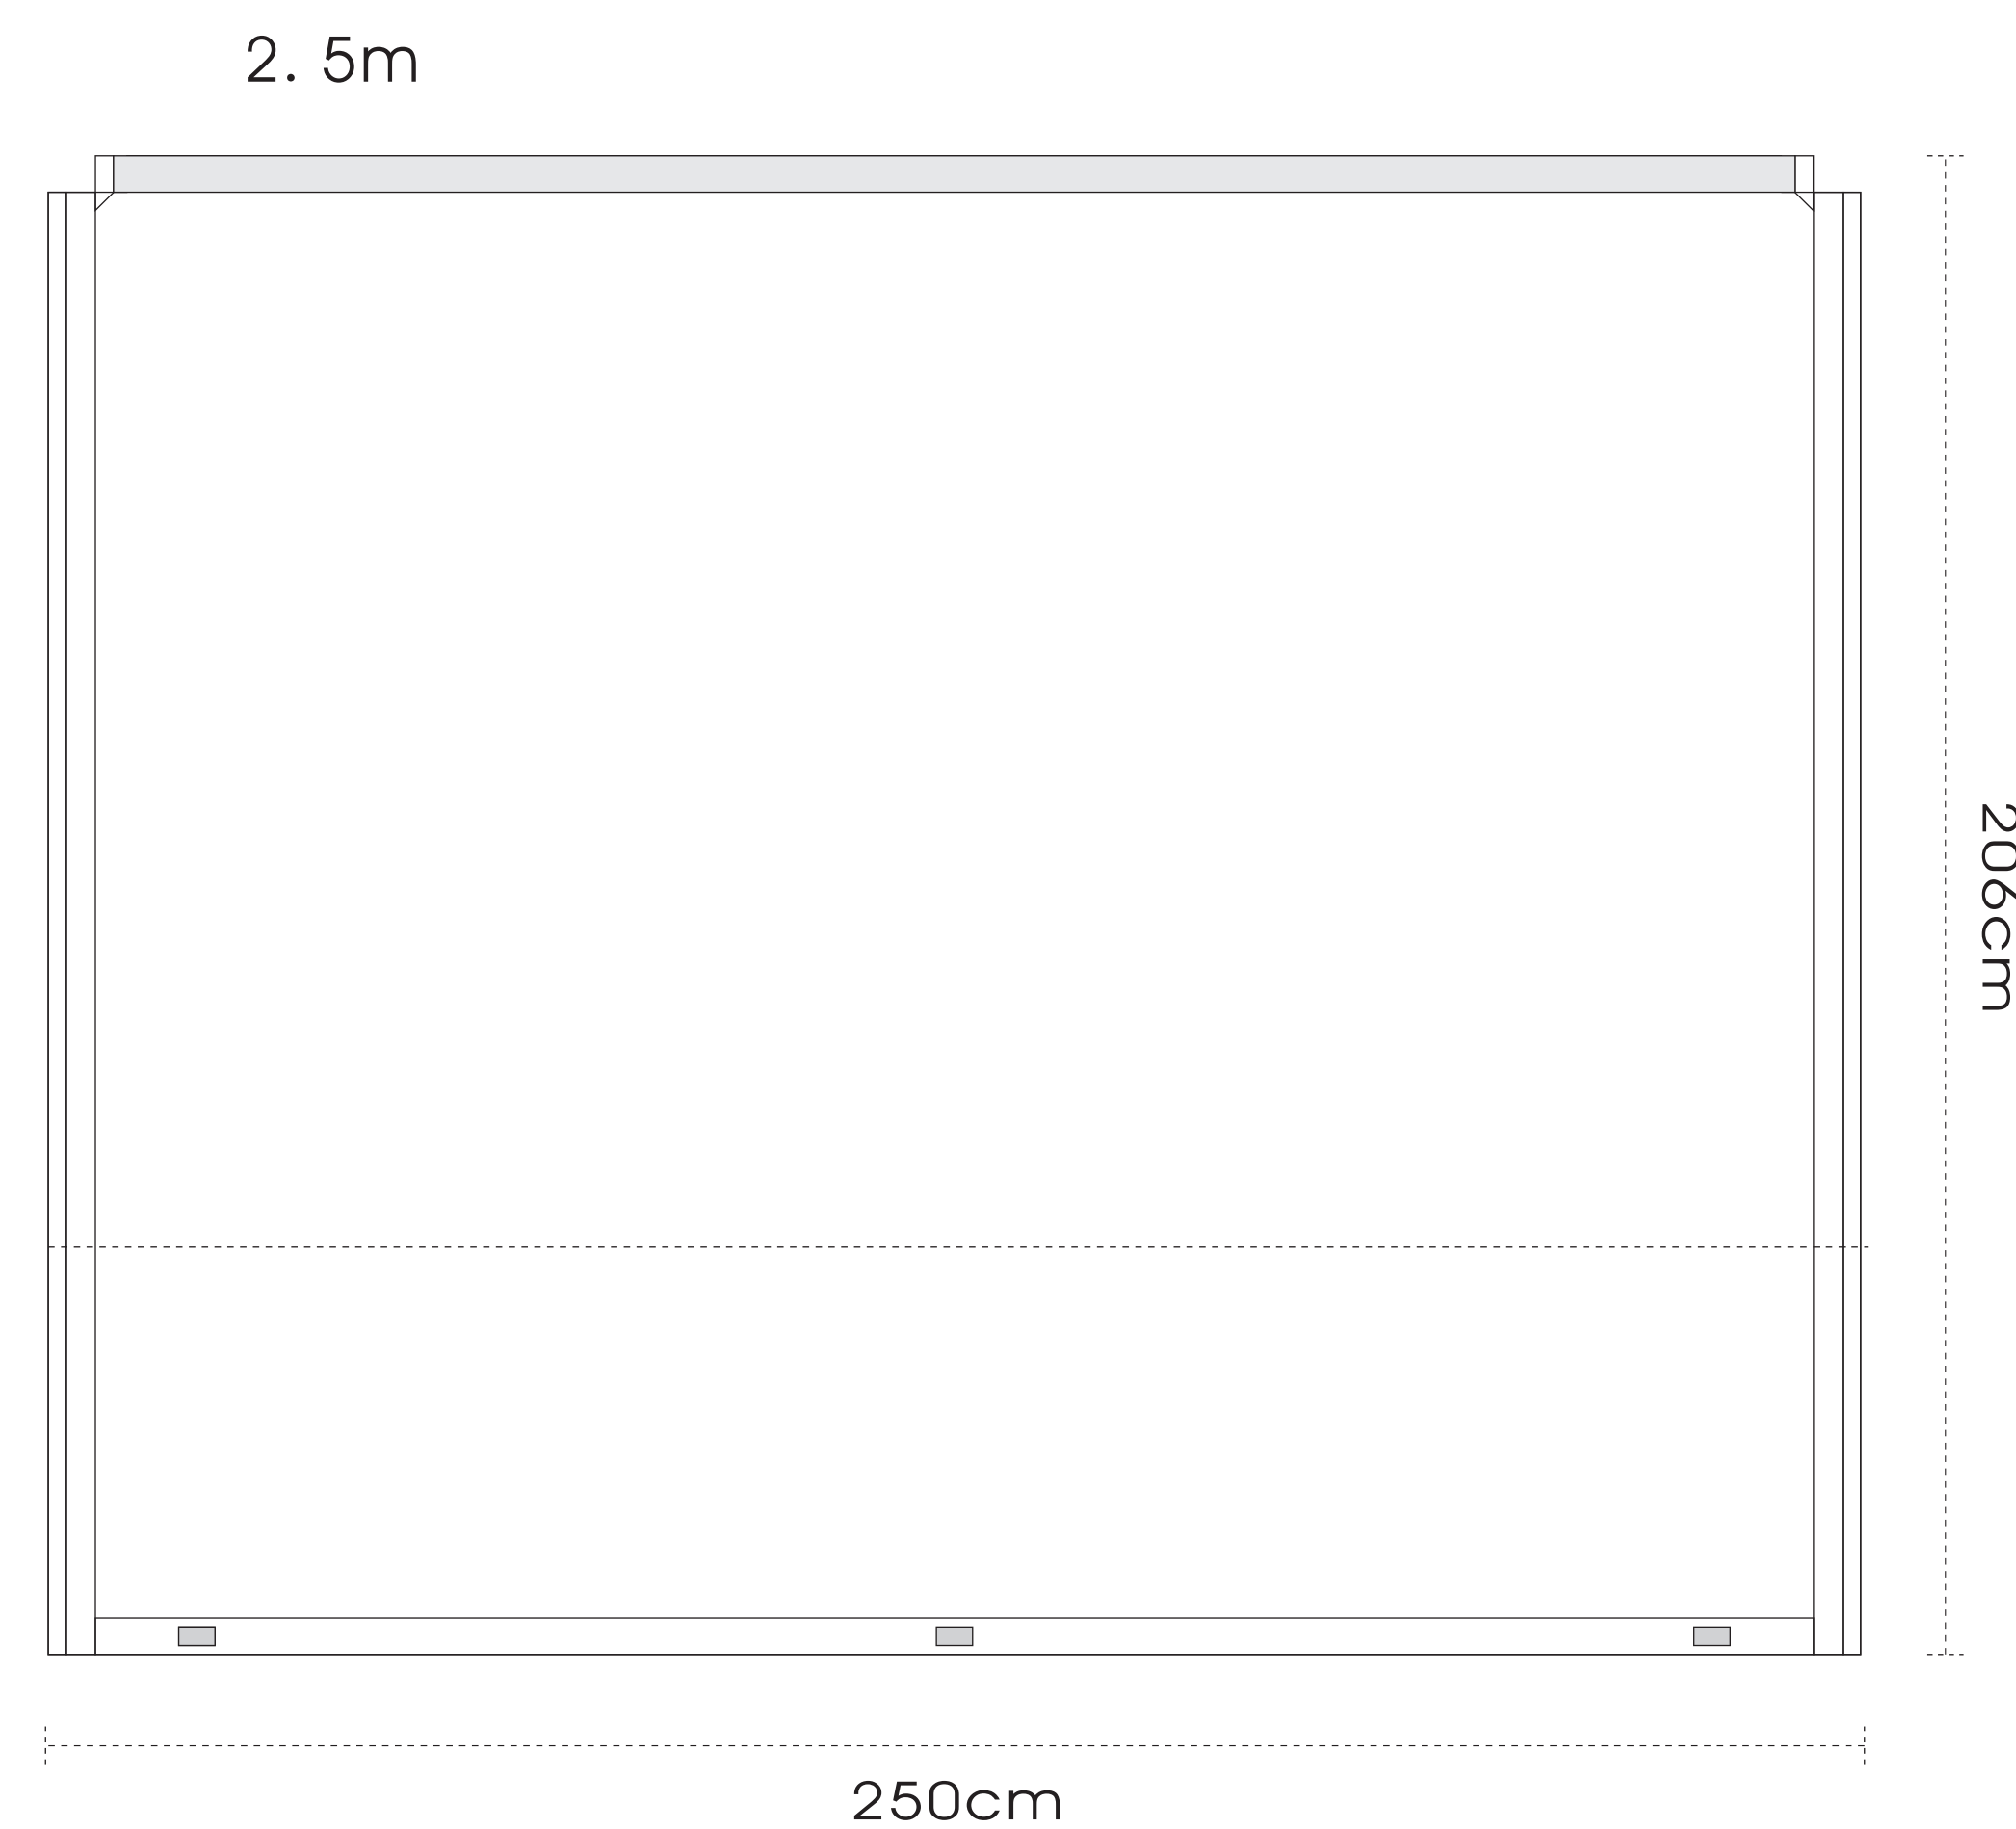

Format: 2,5 x 2,5 m

Projekt/Kunde:

Standard-Farben

	weiss white		hellrot light red Pantone 485C
	sand sand Pantone 468		rot red Pantone 201C
	grau grey Pantone cool grey 3		blau blue Pantone 2728C
	silber silver Pantone 877		dunkelblau dark blue Pantone 533C
	gelb yellow Pantone 116		grün green Pantone 349C
	orange orange Pantone 021C		dunkelgrün dark green Pantone 3308C
			schwarz black

Standard-Farben - Farbwahl
- Wählen Sie Ihre Wunschfarbe für Dach, Volant und Seitenwände aus

Dach: Pant. _____

Volant: Pant. _____

Seitenwand: Pant. _____

Druckfarben *

- **Farben in Pantone angeben!**
Layoutfarben auf Bildschirm und Druck können von den Pantonefarben abweichen. Produktionstechnisch bedingt können Stoff- und Druckfarben leicht von den Pantonefarben abweichen.

1. Pantone _____

2. Pantone _____

3. Pantone _____

4. Pantone _____

5. Pantone _____

6. Pantone _____

Druckdaten

- **Lieferung der Druckdaten als Pfade/Vektoren.**
Auch Schriften in Pfade umwandeln.
- **Mindestauflösung für Bilder** 45 dpi im Originalformat. Optimal wären 75 dpi und mehr!

Produktion

- **Abweichungen durch das Vernähen sind möglich.**
Wir können nicht garantieren, dass farbige Flächen entlang der Nähte immer parallel sind.