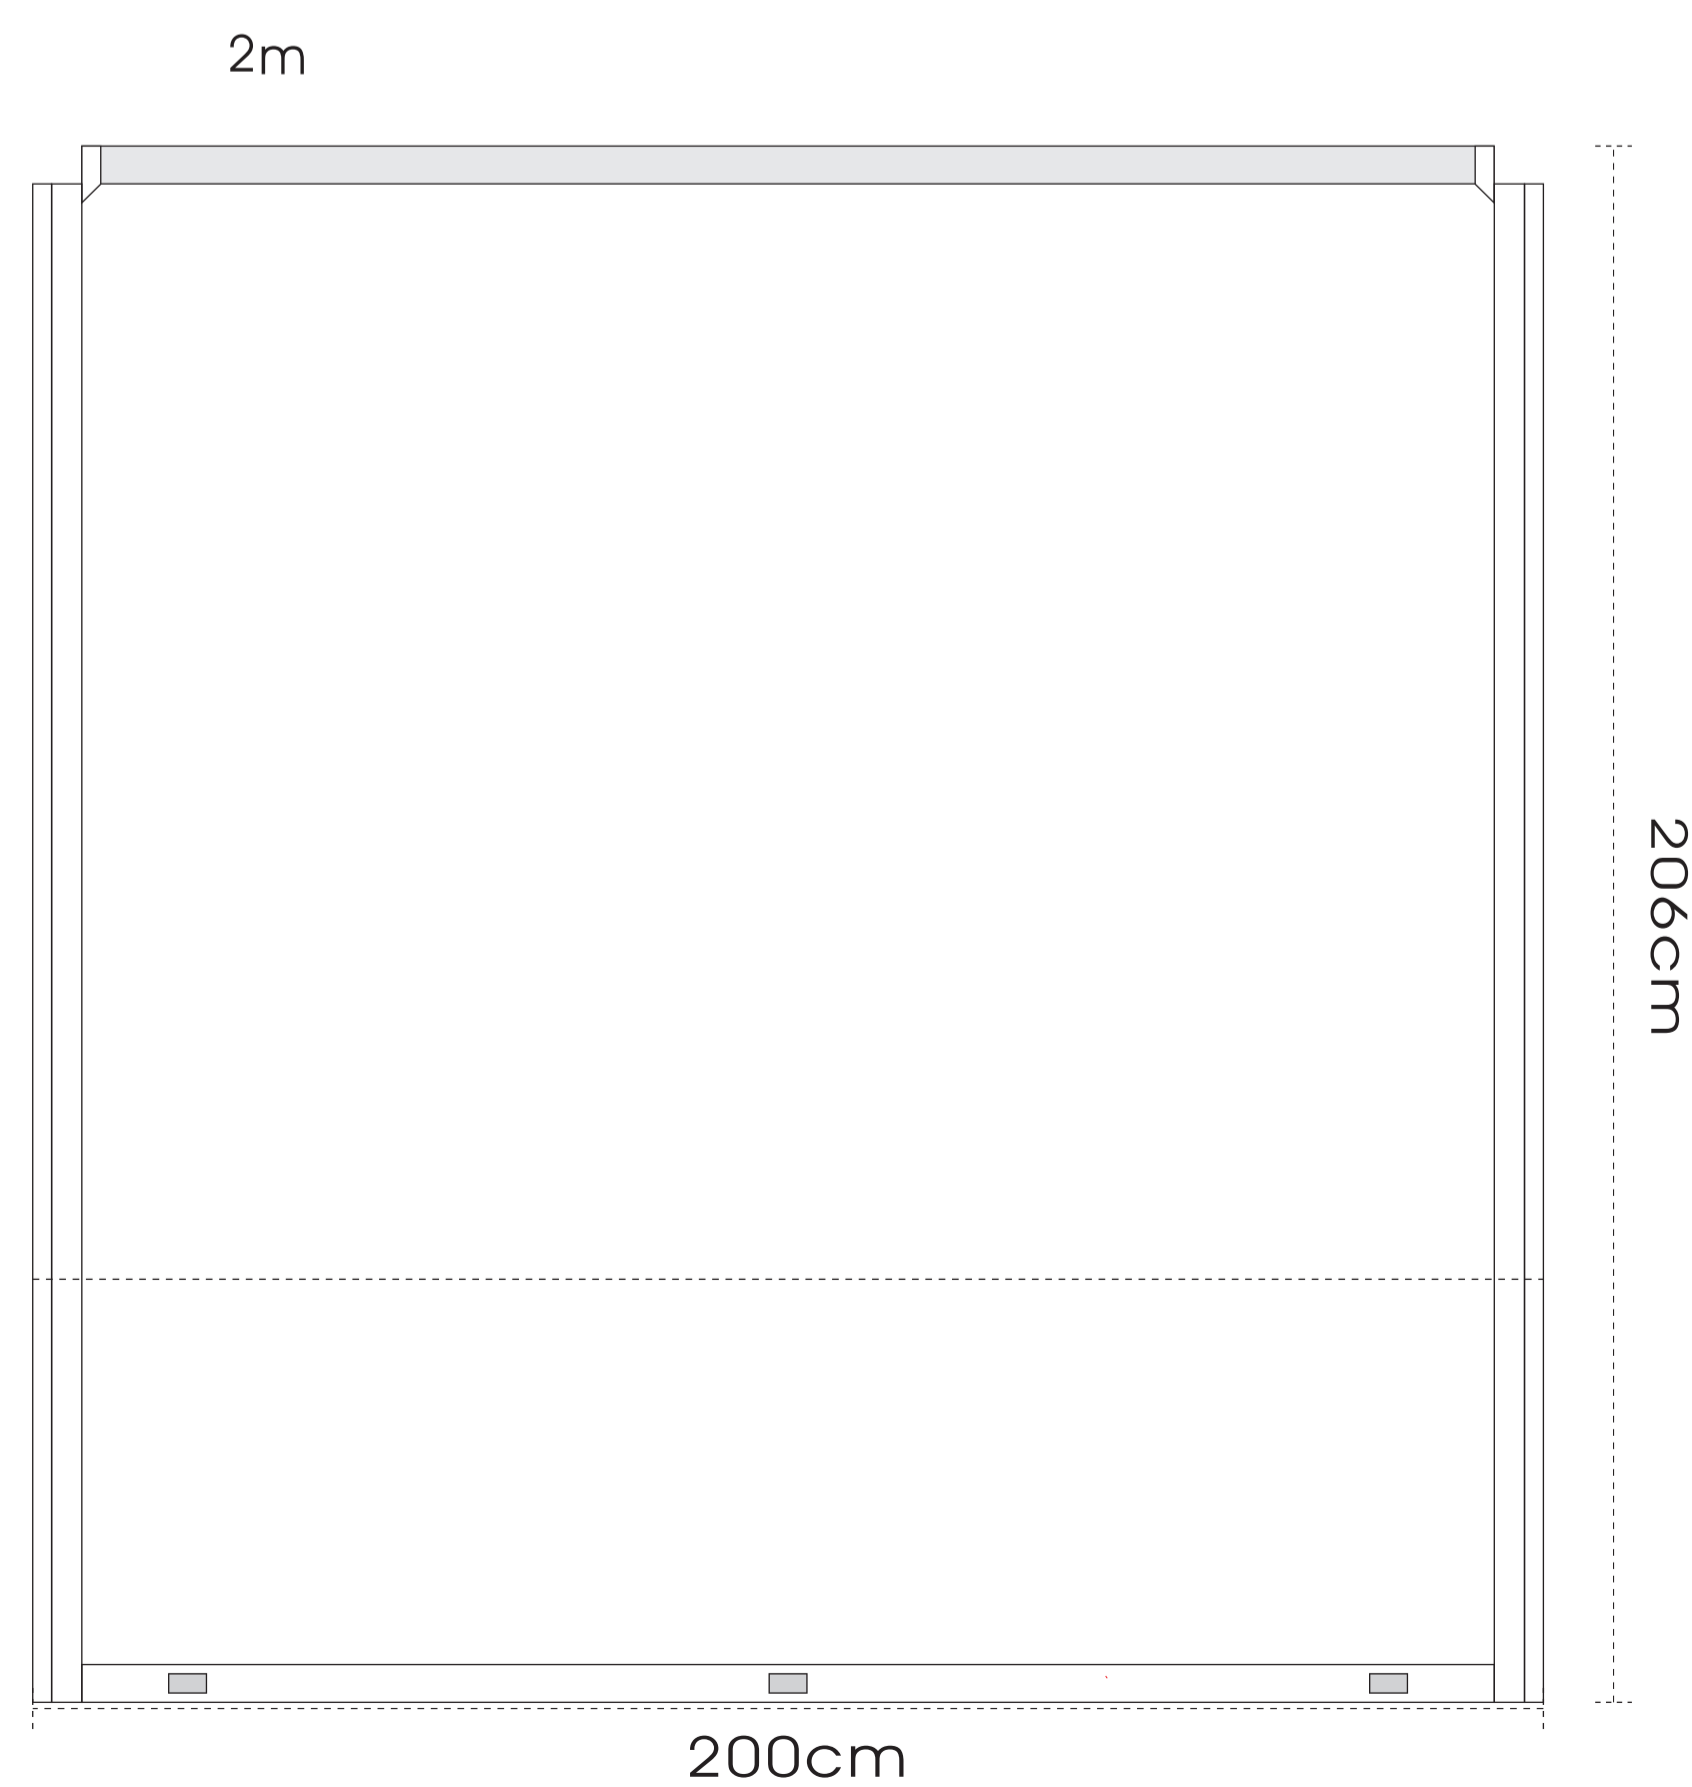

Format: 2,0 x 2,0 m

Projekt/Kunde:

**Standard-Farben**

weiss | white

sand | sand  
Pantone 468

grau | grey  
Pantone cool grey 3

silber | silver  
Pantone 877

gelb | yellow  
Pantone 116

schwarz | black

**Standard-Farben - Farbwahl**  
- Wählen Sie Ihre Wunschfarbe für Dach, Volant und Seitenwände aus

Dach: Pant. \_\_\_\_\_

Volant: Pant. \_\_\_\_\_

Seitenwand: Pant. \_\_\_\_\_

**Druckfarben \***

1. Pantone \_\_\_\_\_

2. Pantone \_\_\_\_\_

3. Pantone \_\_\_\_\_

4. Pantone \_\_\_\_\_

5. Pantone \_\_\_\_\_

6. Pantone \_\_\_\_\_

**Druckdaten**

- Lieferung der Druckdaten als Pfade/Vektoren. Auch Schriften in Pfade umwandeln.  
- Mindestauflösung für Bilder 45 dpi im Originalformat. Optimal wären 75 dpi und mehr!